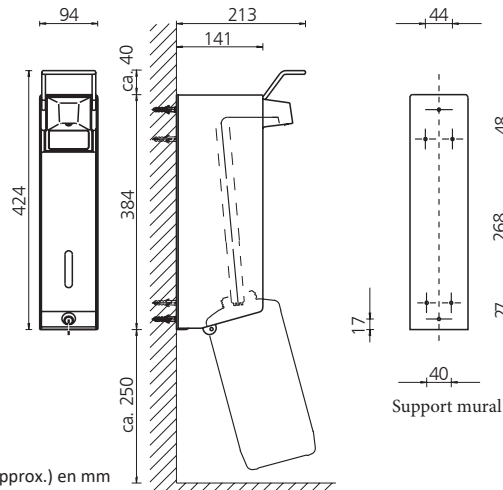

GELDIS - 01DNG

Distributeur de savon gel

Caractéristiques

- ▶ Distributeur de savon gel pour les mains.
- ▶ idéal pour l'insutrie
- ▶ amovible pour le nettoyage
- ▶ résistant au lave-vaisselle
- ▶ verrouillable, fente visuelle pour contrôle de niveau

Dimension (approx.) en mm

Informations techniques

| | |
|------------------------|---|
| Pompe de dosage | Aluminium, argent anodisé Acier inoxydable et plastique |
| Quantité de dosage: | environ. 5,7 ml / pression, réductible en 2 étapes à env. 2,2 ml / pression |
| Levier | Acier inoxydable |
| Plaque murale: | Plastique |
| Pince d'étiquetage: | Blanc |
| Bouteille | Flacon HDPE 1000 ml avec grande ouverture pour remplissage |
| Plaque de verrouillage | Aluminium, argent anodisé |
| Verrou: | Plastique |
| Clé: | Métal |
| Fixation murale: | Avec 5 vis et chevilles |