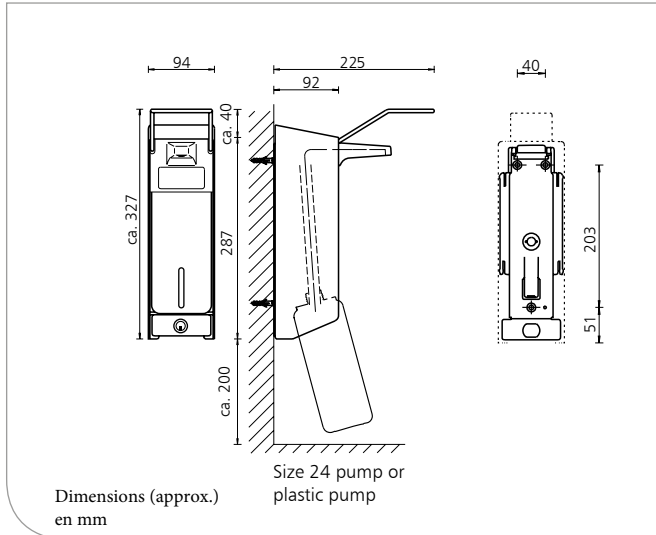

LA CELTIQUE
FABRICANT FORMULATEUR

LIQDIS

Distributeur de savon liquide, 1000 ml

Caractéristiques

- ▶ Distributeur de savon liquide, désinfectant alcoolique, lotion, etc.
- ▶ Pour bouteilles jetables de 1000 ml
- ▶ Avec pompe remplaçable
- ▶ Avec haut de boîtier incliné
- ▶ Incl. kit de montage pour montage mural à trois points

Informations techniques

Pompe de dosage: acier inoxydable, brossé
Pompe taille 24, acier inoxydable, autoclave jusqu'à 121°C, 2 bars

Quantité de dosage: Variable de 0,7 ml à 1,5 ml en fonction de la viscosité du produit

Levier: Acier inoxydable
Plaque murale: Plaque murale ingo-man® standard en plastique
Pince d'étiquetage: Blanc
Verrou: Plastique
Clé: Métal
Fixation murale: Fixation murale avec 3 vis et chevilles