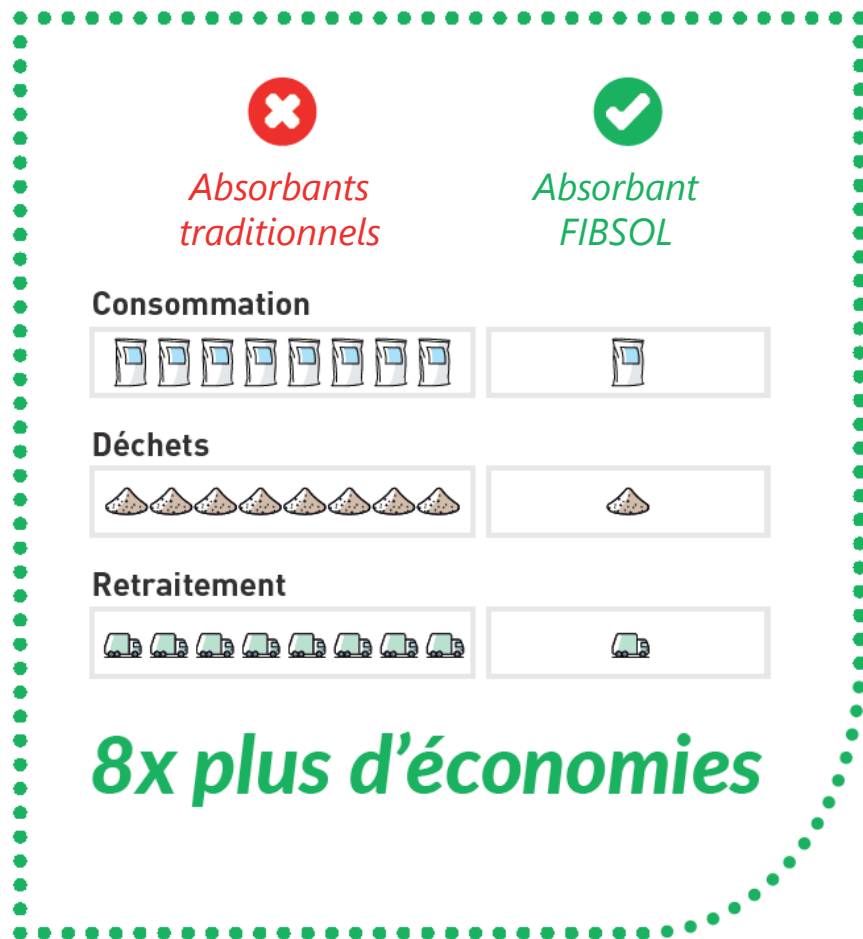

Stocke
et distribue

Absorbe
et recycle

Récupère
le déchet

3 bonnes raisons de l'adopter

1 Efficace

Pas de film gras, sols sûrs et secs –
Absorption instantanée

2 Économique

Divise par 8 la consommation
d'absorbant et les déchets

3 Ergonomique

Tout-en-un, mobile, outils à disposition,
nombreux rangements

1 Efficace

Pas de **film gras**, sols **sûrs et secs** –
Absorption **instantanée**

LIQ-LOCK® **Absorbent Technology**
Encapsulates liquids on contact

8x

8 fois plus
efficace

Respectueux de
l'environnement

Absorption
instantanée

Réutilisable
jusqu'à saturation

2 Économique

Divise par 8 la consommation d'absorbant et les déchets

3 Ergonomique

Tout-en-un, mobile, **outils** à disposition, nombreux **rangements**

Bac de stockage à portée de main

Tous les outils à disposition

Système de tamisage ergonomique

Maintenance simplifiée

*Stocke
et distribue*