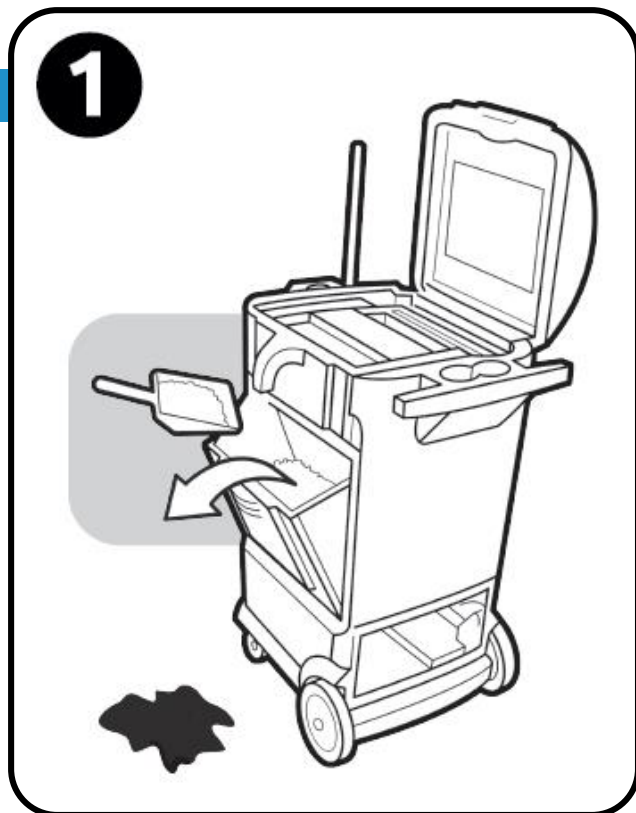

Principe de fonctionnement

Stocke
et distribue

Absorbe
et recycle

Récupère
le déchet