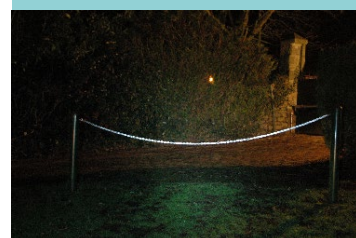

MODE D'EMPLOI

Appliquer **RETROLUM** sur une surface propre et sèche de 10 à 20 cm du support en couches minces et uniformes (application par voiles successifs).

Séchage rapide (5 à 10 mn).

Afin de développer une réflectivité maximale, attention à ne pas surcharger les applications.

Une seule couche est normalement nécessaire (excepté sur les surfaces poreuses).

De jour, l'application doit être à peine visible.

RETROLUM peut être appliqué sur tout type de support (béton, bois, bitumé, métal, pierre...). Sur les plastiques ou supports peints, un essai préalable permettra de vérifier la compatibilité avec le support.

Pour réaliser une application soignée, protéger les surfaces adjacentes pour prévenir des projections (brouillard) ;

Pour vérifier la rétro-réflexion, diriger la lumière d'une lampe torche à la hauteur des yeux.

CONSEILS D'EMPLOI

Utilisation tête en haut.

Avant utilisation, agiter vigoureusement l'aérosol pendant une trentaine de secondes. Ensuite, ré-agiter l'aérosol toutes les 30 secondes d'application pour maintenir en permanence une homogénéité des microbilles.

Après utilisation : purger immédiatement tête en bas.

PRÉCAUTIONS ET SÉCURITÉ D'EMPLOI

Produit destiné à un usage professionnel.

Consulter la fiche de données de sécurité sur notre site www.celtique-industrielle.fr

LES + PRODUITS

SIGNALISATION DE
ZONES DANGEREUSES

MISE EN ŒUVRE
RAPIDE ET FACILE

AMELIORE
LA SECURITE

VISUALISATION
DES OBSTACLES
DANS L'OBSCURITE

LA CELTIQUE
FABRICANT FORMULATEUR

BP 20140 | PLÉRIN | T 02 96 79 86 86
contact@celtique-industrielle.com